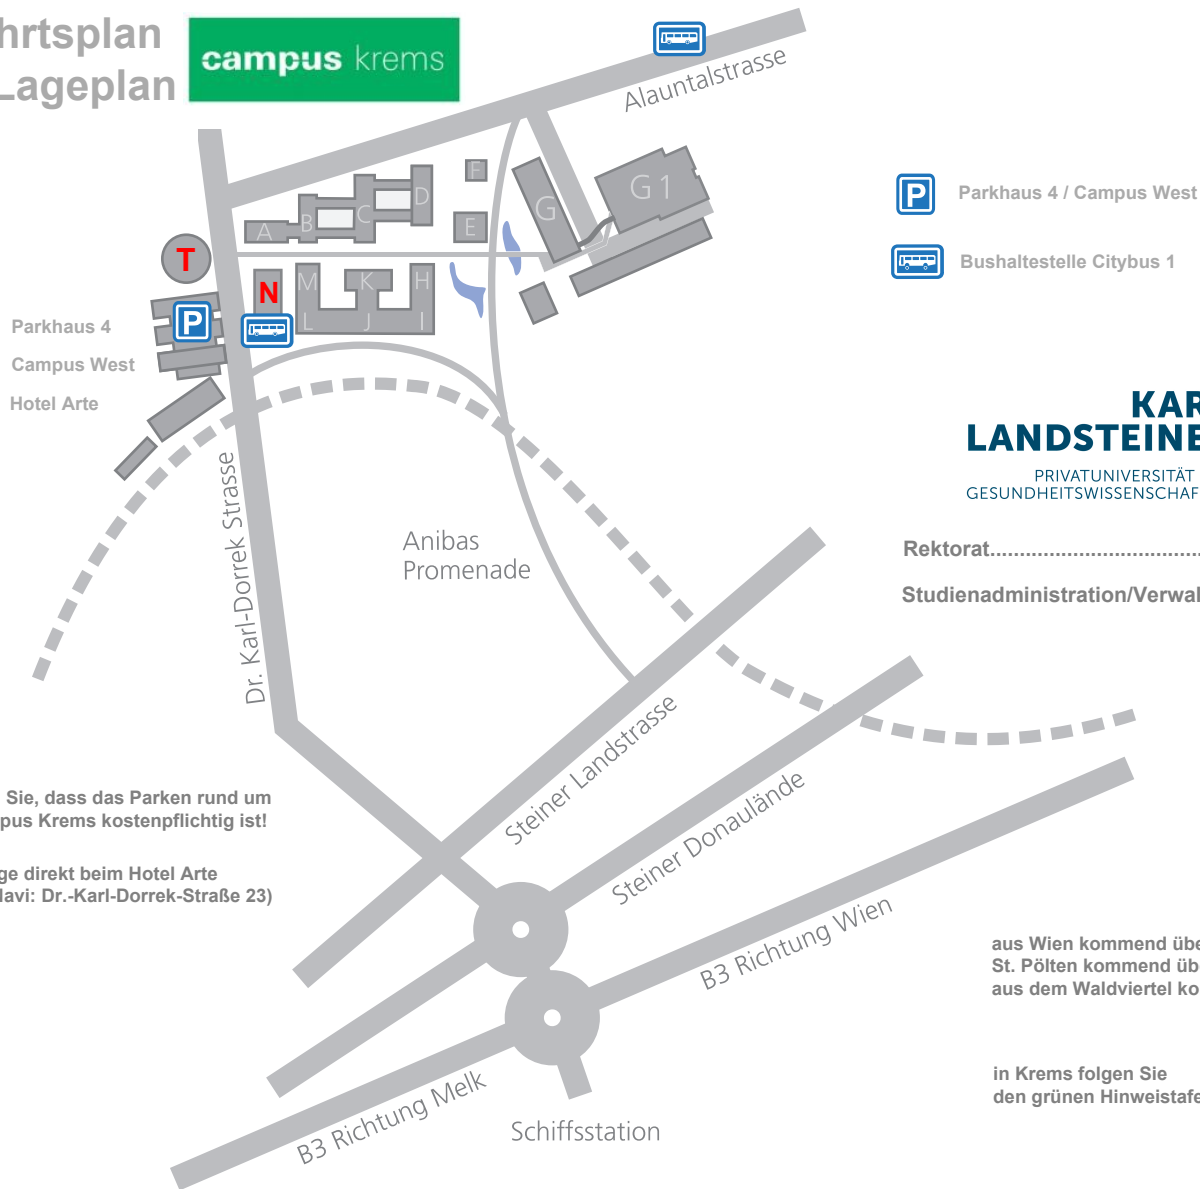

Anfahrtsplan und Lageplan

campus krems

 Parkhaus 4 / Campus West

 Bushaltestelle Citybus 1

KARL LANDSTEINER 
PRIVATUNIVERSITÄT FÜR
GESUNDHEITSWISSENSCHAFTEN

Rektorat.....N

Studienadministration/Verwaltung.....T

Beachten Sie, dass das Parken rund um den Campus Krems kostenpflichtig ist!

Parkgarage direkt beim Hotel Arte
(für das Navi: Dr.-Karl-Dorrek-Straße 23)

aus Wien kommend über A22/S5/B3 aus
St. Pölten kommend über S33
aus dem Waldviertel kommend über B37

in Krems folgen Sie
den grünen Hinweistafeln

campus krems